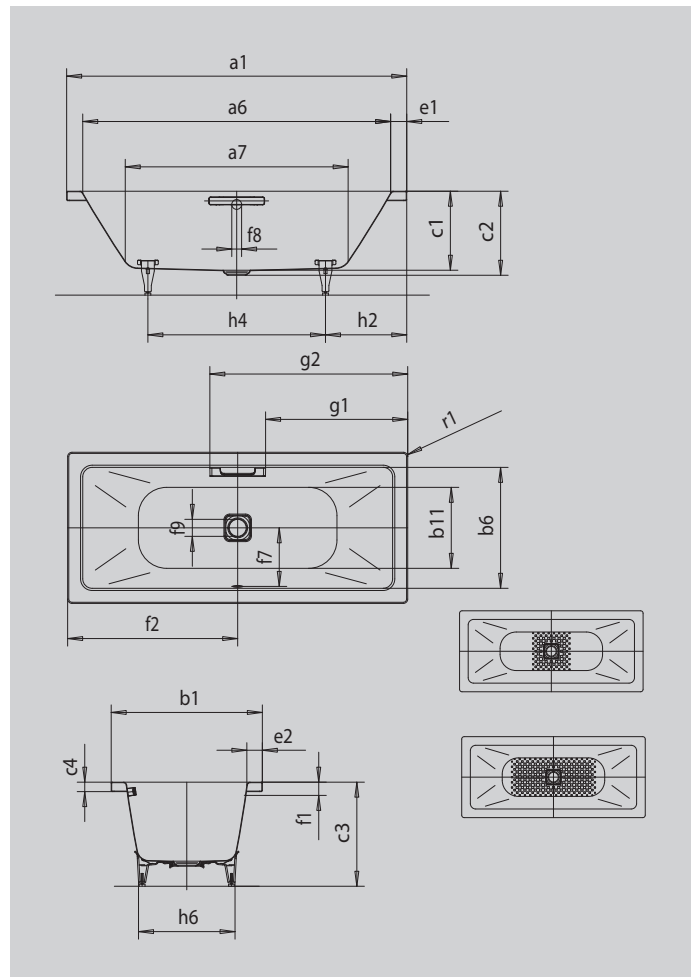

# CONODUO

- прямые линии, классический дизайн
- эмалированные крышки отверстий слива и перелива являются элементом дизайна (также доступна с функцией налива)
- классическая модель с четырьмя углами
- подходит для принятия ванны вдвоем, спинки ванны расположены симметрично, слив-перелив в центре
- сталь-эмаль KALDEWEI
- дизайн Sottsass Associati

Примерный вид

Модель		732
Внешняя длина	$a_1$	1700 мм
Внутренняя длина (вверху)	$a_6$	1540 мм
Внутренняя длина (внизу)	$a_7$	1080 мм
Внешняя ширина	$b_1$	750 мм
Внутренняя ширина (вверху)	$b_6$	590 мм
Внутренняя ширина (внизу)	$b_{11}$	470 мм
Внутренняя глубина	$c_1$	420 мм
Глубина, вкл. отверстие слива	$c_2$	445 мм
Высота с ножками	$c_3$	565 - 600 мм
Высота края	$c_4$	50 мм
Ширина края (сторона ног);(продольная сторона)	$e_1; e_2$	80; 80 мм
Расстояние от верхнего края до центра переливного отверстия	$f_1$	70 мм
Расстояние от края ванны до центра сливного отверстия	$f_2$	850 мм
Расстояние от середины отверстия слива до середины отверстия перелива	$f_7$	285 мм
Диаметр переливного отверстия	$f_8$	Ø 52 мм
Диаметр сливного отверстия	$f_9$	Ø 90 мм
Расстояние от края ванны (сторона ног) до начала поручня	$g_1$	702 мм
Расстояние от края ванны (сторона ног) до конца поручня	$g_2$	998 мм
Расстояние от края ванны (сторона ног) до центра основания	$h_2$	555 мм
Расстояние между ножками	$h_4$	590 мм
Ширина основания, макс.	$h_6$	445 мм
Внешний радиус	$r_1$	23 мм
Полезный объем		122 л
Вес нетто		52 кг
Антислип		356 x 356 мм
Полный антислип		788 x 356 мм