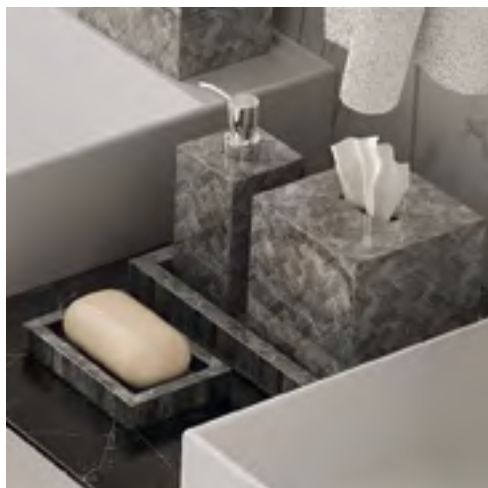

Ширина 180 см (100+50+30)

Отделка: Bianco lucido/ Noce lucido

VENTIDUE

Ширина 240 см (100+40+100)

Отделка: Bianco lucido/ Venge opaco

GENESIS

Ширина 170 см (100+40+30)

Отделка: Carruccino lucido