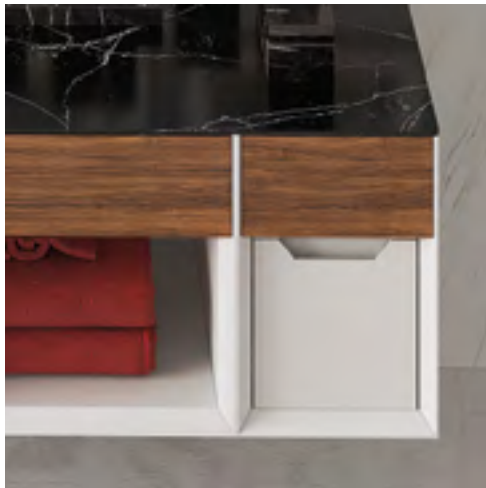

VENTIDUE

Ширина 180 см (100+50+30)

Отделка: Bianco lucido/ Noce lucido