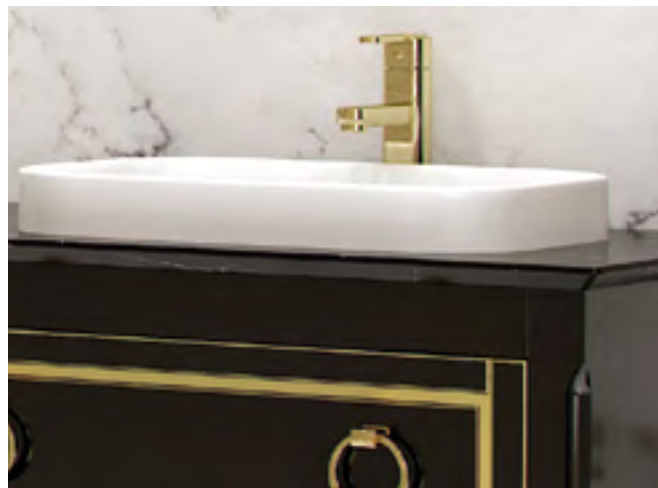

Отделка: Rosato орасо

MORETTA 2.0

Ширина 150 см

Отделка: Antracite patinato oro lucido

VENTIDUE

Ширина 100 см

Отделка: Bianco lucido/ Cemento lucido

VENTIDUE