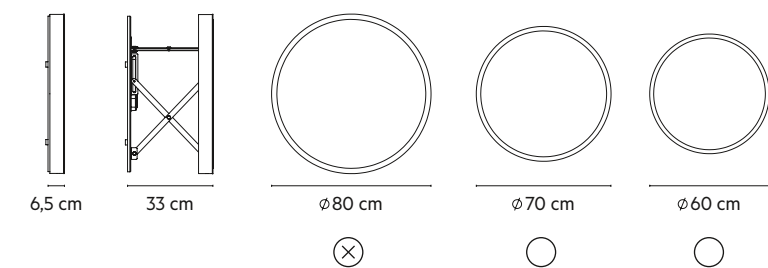

# Moon. SMART COLLECTION

AXIO-LINK® / PATENT PENDING /

U-03S

U-03B

U-04S

U-05S

U-05B

- 7000 K
- 4000 K
- 3000 K