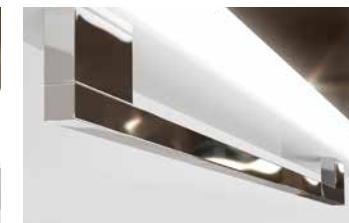

U-02
○

1. LED
2. 7000 K
   - 4000 K
   - 3000 K