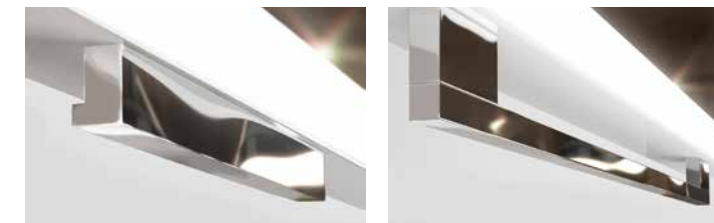

U-01

U-02

1. LED
2. 7000 K
   - 4000 K
   - 3000 K