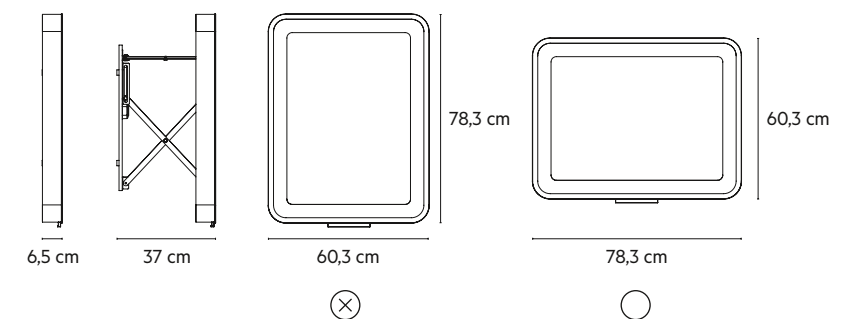

# Pol. SMART COLLECTION

AXIO-LINK® / PATENT PENDING /

U-01

U-02

- LED
- 7000 K
  - 4000 K
  - 3000 K

SMART

**mior<sup>7</sup>**

contact@mior.com  
order@mior.com  
mobile: +48 575 644 678