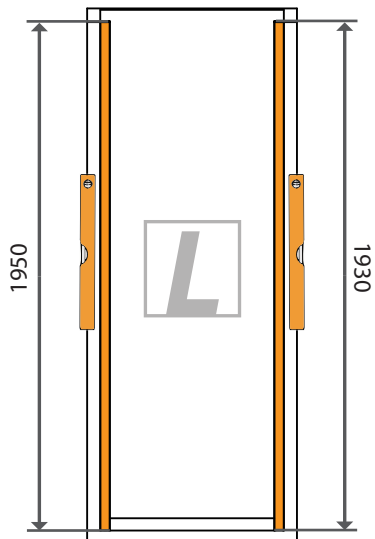

NEW SOLEO

1

2

		A	B	H
D-0129A	70x195 L	68,5-71	57	195
D-0130A	70x195 P	68,5-71	57	195
D-0131A	80x195 L	78,5-81	67	195
D-0132A	80x195 P	78,5-81	67	195
D-0133A	90x195 L	88,5-91	77	195
D-0134A	90x195 P	88,5-91	77	195
D-0135A	100x195 L	98,5-101	87	195
D-0136A	100x195 P	98,5-101	87	195
D-0137A	120x195 L	118,5-121	107	195
D-0138A	120x195 P	118,5-121	107	195

2

3

Active Shield
INSIDE

4

7

a

b

c