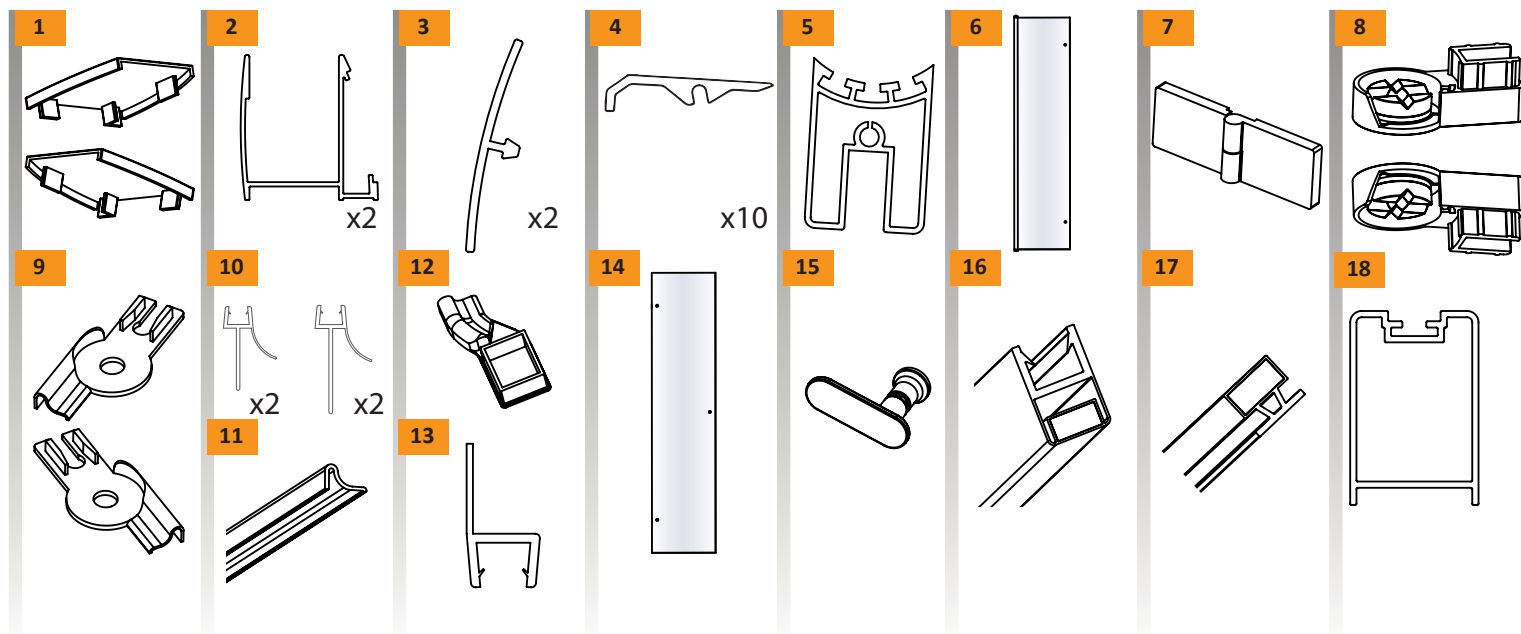

NEW SOLEO

1

2

		A	B	H
D-0129A	70x195 L	68,5-71	57	195
D-0130A	70x195 P	68,5-71	57	195
D-0131A	80x195 L	78,5-81	67	195
D-0132A	80x195 P	78,5-81	67	195
D-0133A	90x195 L	88,5-91	77	195
D-0134A	90x195 P	88,5-91	77	195
D-0135A	100x195 L	98,5-101	87	195
D-0136A	100x195 P	98,5-101	87	195
D-0137A	120x195 L	118,5-121	107	195
D-0138A	120x195 P	118,5-121	107	195

2

3

Active Shield
INSIDE

4

7

a

b

c