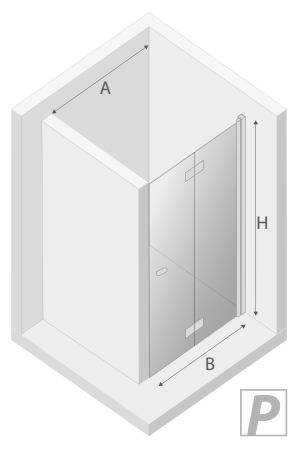

NEW SOLEO

1

2

		A	B	H
D-0129A	70x195 L	68,5-71	57	195
D-0130A	70x195 P	68,5-71	57	195
D-0131A	80x195 L	78,5-81	67	195
D-0132A	80x195 P	78,5-81	67	195
D-0133A	90x195 L	88,5-91	77	195
D-0134A	90x195 P	88,5-91	77	195
D-0135A	100x195 L	98,5-101	87	195
D-0136A	100x195 P	98,5-101	87	195
D-0137A	120x195 L	118,5-121	107	195
D-0138A	120x195 P	118,5-121	107	195

2

3

Active Shield
INSIDE

4

7

a

b

c