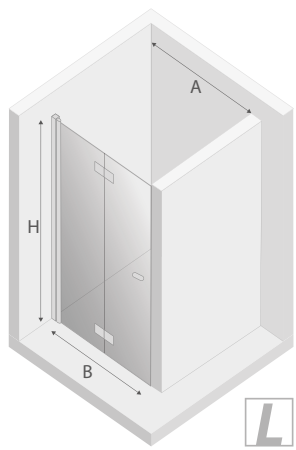

NEW SOLEO

1

2

		A	B	H
D-0129A	70x195 L	68,5-71	57	195
D-0130A	70x195 P	68,5-71	57	195
D-0131A	80x195 L	78,5-81	67	195
D-0132A	80x195 P	78,5-81	67	195
D-0133A	90x195 L	88,5-91	77	195
D-0134A	90x195 P	88,5-91	77	195
D-0135A	100x195 L	98,5-101	87	195
D-0136A	100x195 P	98,5-101	87	195
D-0137A	120x195 L	118,5-121	107	195
D-0138A	120x195 P	118,5-121	107	195

2

3

Active Shield
INSIDE

4

7

a

b

c