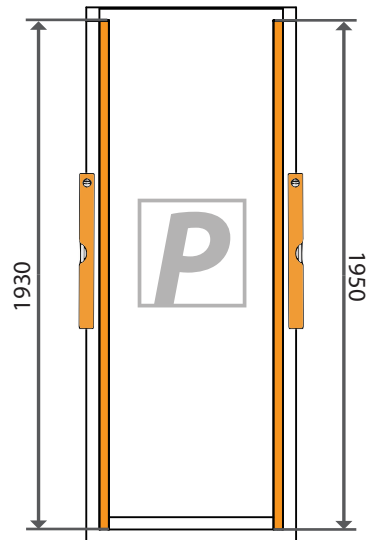

NEW SOLEO

1

2

		A	B	H
D-0129A	70x195 L	68,5-71	57	195
D-0130A	70x195 P	68,5-71	57	195
D-0131A	80x195 L	78,5-81	67	195
D-0132A	80x195 P	78,5-81	67	195
D-0133A	90x195 L	88,5-91	77	195
D-0134A	90x195 P	88,5-91	77	195
D-0135A	100x195 L	98,5-101	87	195
D-0136A	100x195 P	98,5-101	87	195
D-0137A	120x195 L	118,5-121	107	195
D-0138A	120x195 P	118,5-121	107	195