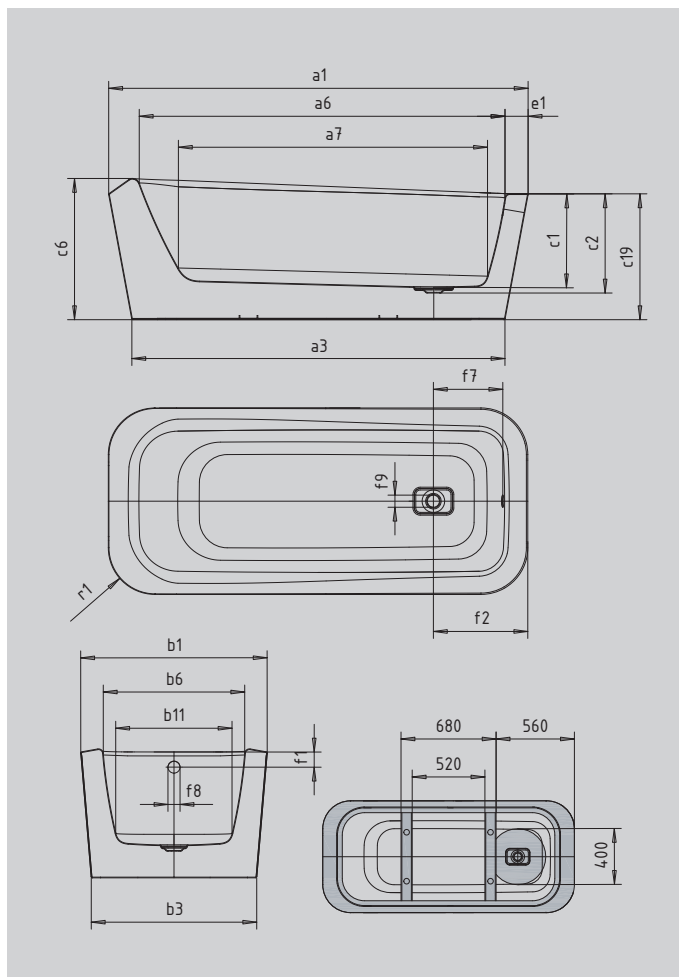

MEISTERSTÜCK EMERSO

- эксклюзивная, отдельностоящая одноместная ванна
- наклонный борт в области спины элегантно изгибается и переходит в горизонтальный борт в области ног, что придает ванне узнаваемый уникальный внешний вид
- с самоочищающимся покрытием
- эмалированные крышки отверстий слива и перелива являются элементом дизайна (также доступна с функцией налива)
- сталь-эмаль KALDEWEI
- дизайн Arik Levy

Примерный вид

Модель		1100
Внешняя длина	a_1	1800 мм
Внешняя длина (внизу)	a_3	1600 мм
Внутренняя длина (вверху)	a_6	1570 мм
Внутренняя длина (внизу)	a_7	1327 мм
Внешняя ширина	b_1	800 мм
Внешняя ширина (внизу)	b_3	710 мм
Внутренняя ширина (вверху)	b_6	607 мм
Внутренняя ширина (внизу)	b_{11}	500 мм
Внутренняя глубина	c_1	400 мм
Глубина, вкл. отверстие слива	c_2	425 мм
Высота (сторона головы)	c_6	606 мм
Высота ванны	c_{19}	540 мм
Ширина края (сторона ног)	e_1	97 мм
Расстояние от верхнего края до центра переливного отверстия	f_1	65 мм
Расстояние от края ванны до центра сливного отверстия	f_2	405 мм
Расстояние от середины отверстия слива до середины отверстия перелива	f_7	298 мм
Диаметр переливного отверстия	f_8	Ø 52 мм
Диаметр сливного отверстия	f_9	Ø 52 мм
Внешний радиус	r_1	200 мм
Диаметр соед. д/переливной арматуры		1/2"
Диаметр соед. д/сливной арматуры		Ø 40/50
Полезный объем		146 л
Вес нетто		122 кг