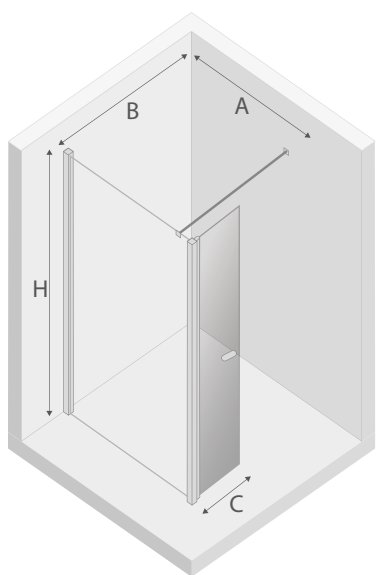

NEW SOLEO

1

2

		A	B	C	H
K-0339	70x195	69,5-71	max 120	34	195
K-0340	70x195	69,5-71	max 120	54	195
K-0341	80x195	79,5-81	max 120	34	195
K-0342	80x195	79,5-81	max 120	54	195
K-0343	90x195	89,5-91	max 120	34	195
K-0344	90x195	89,5-91	max 120	54	195
K-0345	100x195	99,5-101	max 120	34	195
K-0346	100x195	99,5-101	max 120	54	195

3

Active
Shield
INSIDE

4

7

a

b

c

8