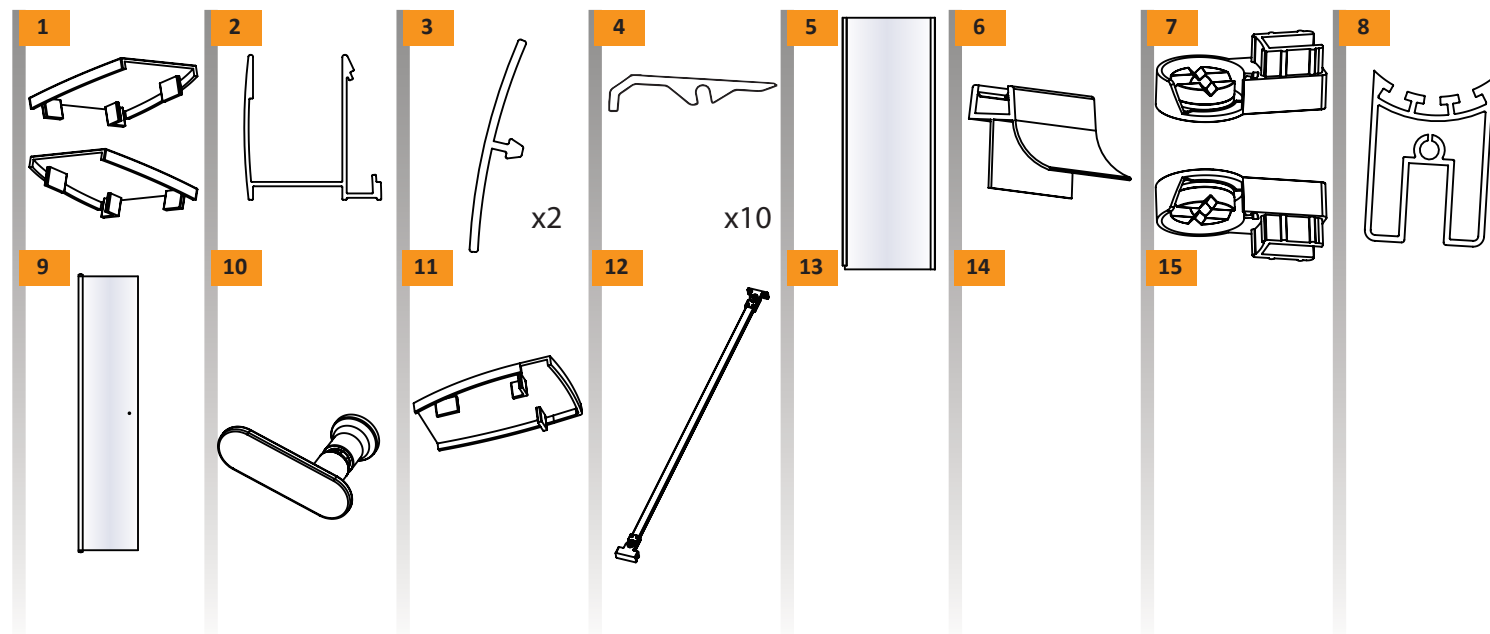

NEW SOLEO

1

2

		A	B	C	H
K-0339	70x195	69,5-71	max 120	34	195
K-0340	70x195	69,5-71	max 120	54	195
K-0341	80x195	79,5-81	max 120	34	195
K-0342	80x195	79,5-81	max 120	54	195
K-0343	90x195	89,5-91	max 120	34	195
K-0344	90x195	89,5-91	max 120	54	195
K-0345	100x195	99,5-101	max 120	34	195
K-0346	100x195	99,5-101	max 120	54	195

3

Active
Shield
INSIDE

4

7

a

b

c

8

a

b

c

24H