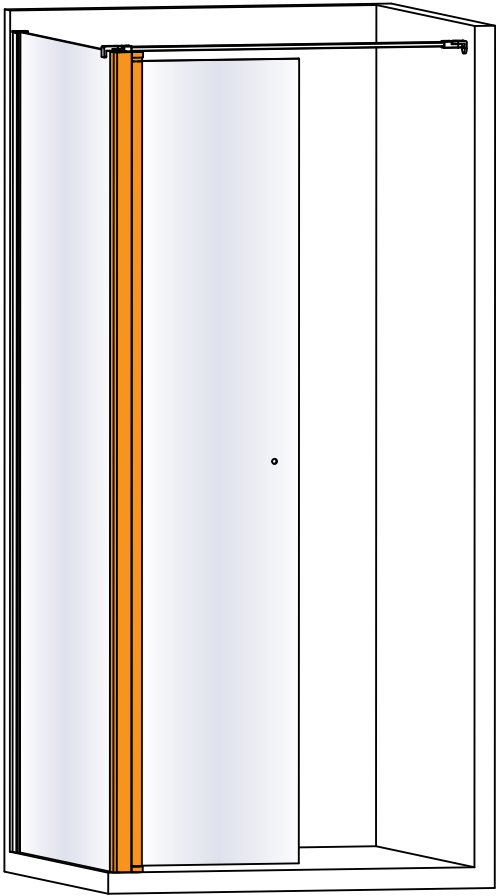

NEW SOLEO

1

2

		A	B	C	H
K-0339	70x195	69,5-71	max 120	34	195
K-0340	70x195	69,5-71	max 120	54	195
K-0341	80x195	79,5-81	max 120	34	195
K-0342	80x195	79,5-81	max 120	54	195
K-0343	90x195	89,5-91	max 120	34	195
K-0344	90x195	89,5-91	max 120	54	195
K-0345	100x195	99,5-101	max 120	34	195
K-0346	100x195	99,5-101	max 120	54	195

3

Active
Shield
INSIDE

4

7

a

b

c

8