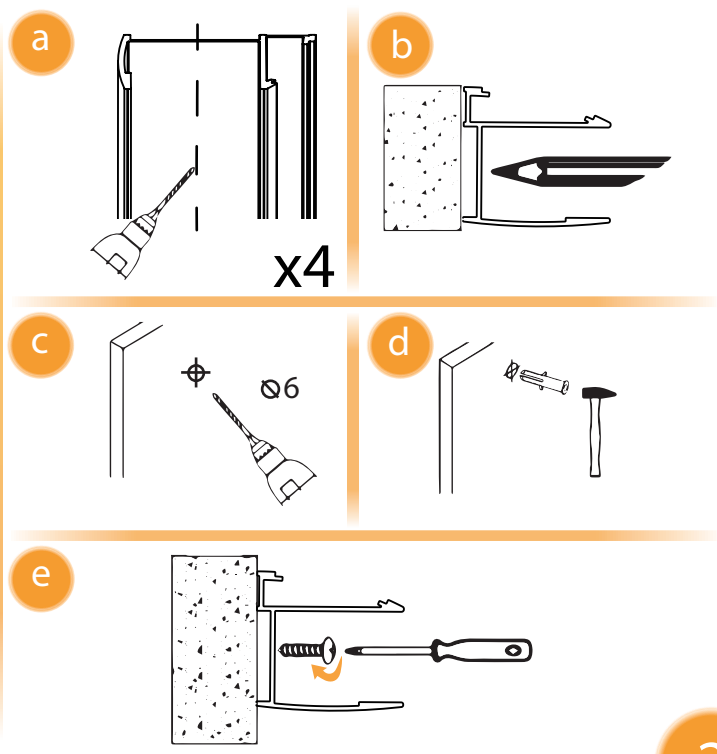

NEW SOLEO

1

2

		A	B	C	H
K-0339	70x195	69,5-71	max 120	34	195
K-0340	70x195	69,5-71	max 120	54	195
K-0341	80x195	79,5-81	max 120	34	195
K-0342	80x195	79,5-81	max 120	54	195
K-0343	90x195	89,5-91	max 120	34	195
K-0344	90x195	89,5-91	max 120	54	195
K-0345	100x195	99,5-101	max 120	34	195
K-0346	100x195	99,5-101	max 120	54	195

3

Active
Shield
INSIDE

4

7

a

b

c

8