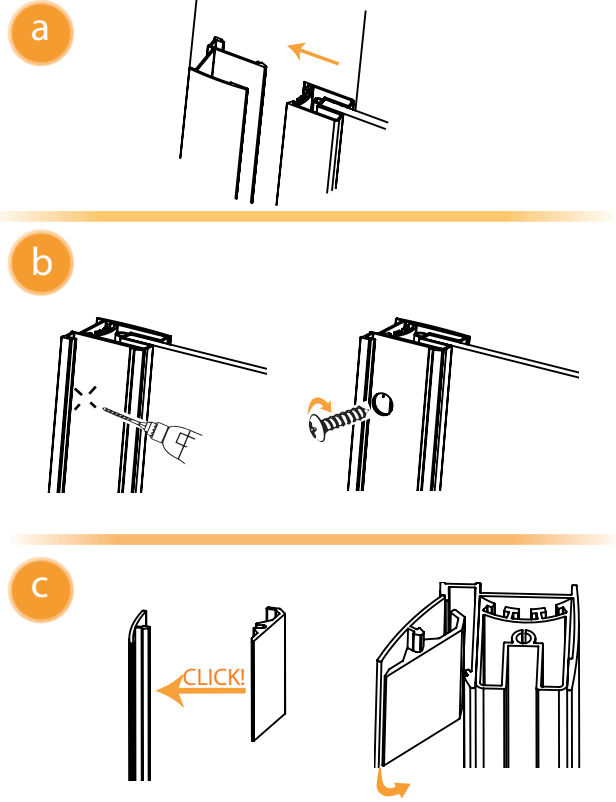

NEW SOLEO

1

2

		A	B	C	H
K-0339	70x195	69,5-71	max 120	34	195
K-0340	70x195	69,5-71	max 120	54	195
K-0341	80x195	79,5-81	max 120	34	195
K-0342	80x195	79,5-81	max 120	54	195
K-0343	90x195	89,5-91	max 120	34	195
K-0344	90x195	89,5-91	max 120	54	195
K-0345	100x195	99,5-101	max 120	34	195
K-0346	100x195	99,5-101	max 120	54	195

3

Active
Shield
INSIDE

4

7

a

b

c

8