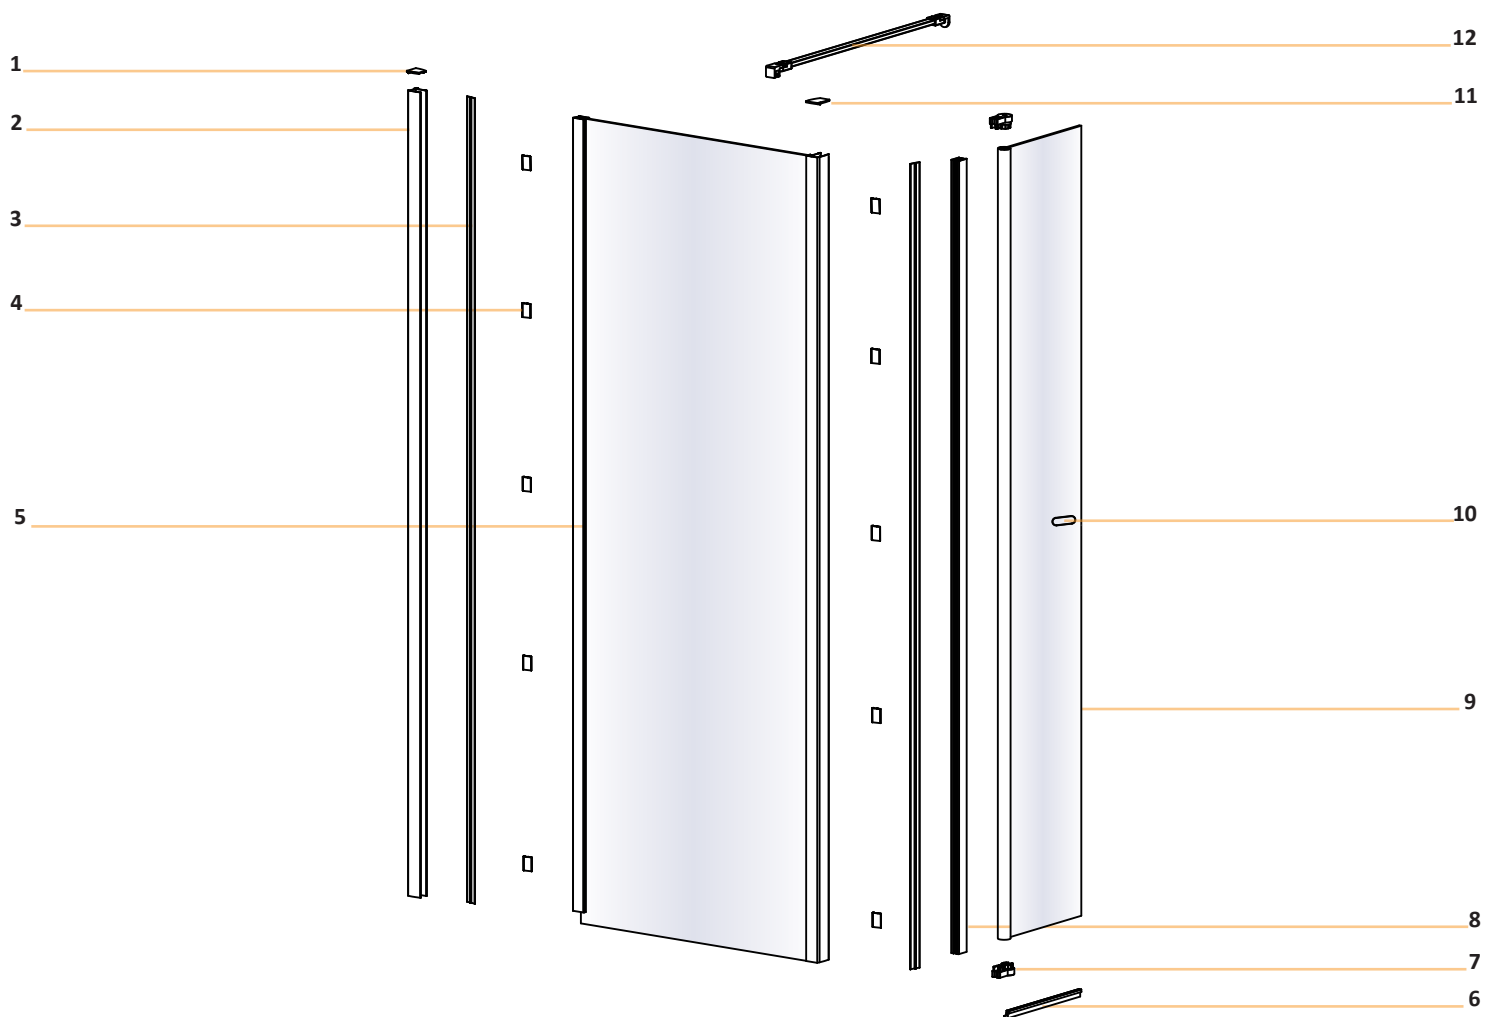

NEW SOLEO

1

2

		A	B	C	H
K-0339	70x195	69,5-71	max 120	34	195
K-0340	70x195	69,5-71	max 120	54	195
K-0341	80x195	79,5-81	max 120	34	195
K-0342	80x195	79,5-81	max 120	54	195
K-0343	90x195	89,5-91	max 120	34	195
K-0344	90x195	89,5-91	max 120	54	195
K-0345	100x195	99,5-101	max 120	34	195
K-0346	100x195	99,5-101	max 120	54	195

3

Active
Shield
INSIDE

4

7

a

b

c

8