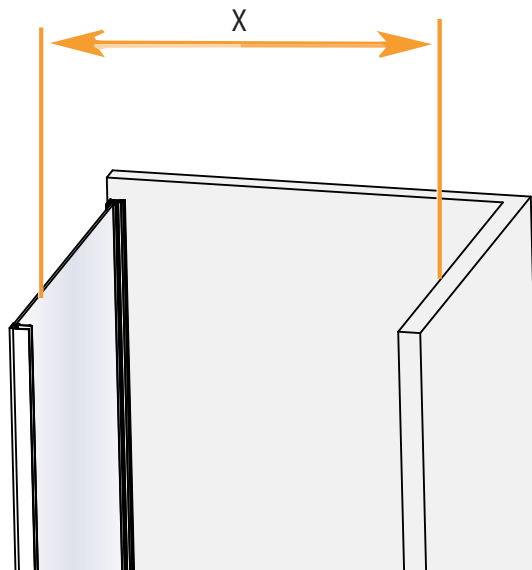

NEW SOLEO

1

2

		A	B	C	H
K-0339	70x195	69,5-71	max 120	34	195
K-0340	70x195	69,5-71	max 120	54	195
K-0341	80x195	79,5-81	max 120	34	195
K-0342	80x195	79,5-81	max 120	54	195
K-0343	90x195	89,5-91	max 120	34	195
K-0344	90x195	89,5-91	max 120	54	195
K-0345	100x195	99,5-101	max 120	34	195
K-0346	100x195	99,5-101	max 120	54	195

3

Active
Shield
INSIDE

4

7

a

b

c

8