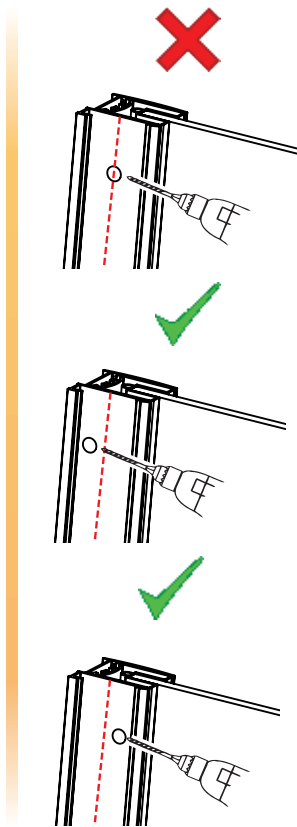

NEW SOLEO

1

2

		A	B	C	H
K-0339	70x195	69,5-71	max 120	34	195
K-0340	70x195	69,5-71	max 120	54	195
K-0341	80x195	79,5-81	max 120	34	195
K-0342	80x195	79,5-81	max 120	54	195
K-0343	90x195	89,5-91	max 120	34	195
K-0344	90x195	89,5-91	max 120	54	195
K-0345	100x195	99,5-101	max 120	34	195
K-0346	100x195	99,5-101	max 120	54	195

3

Active
Shield
INSIDE

4

7

a

b

c

8